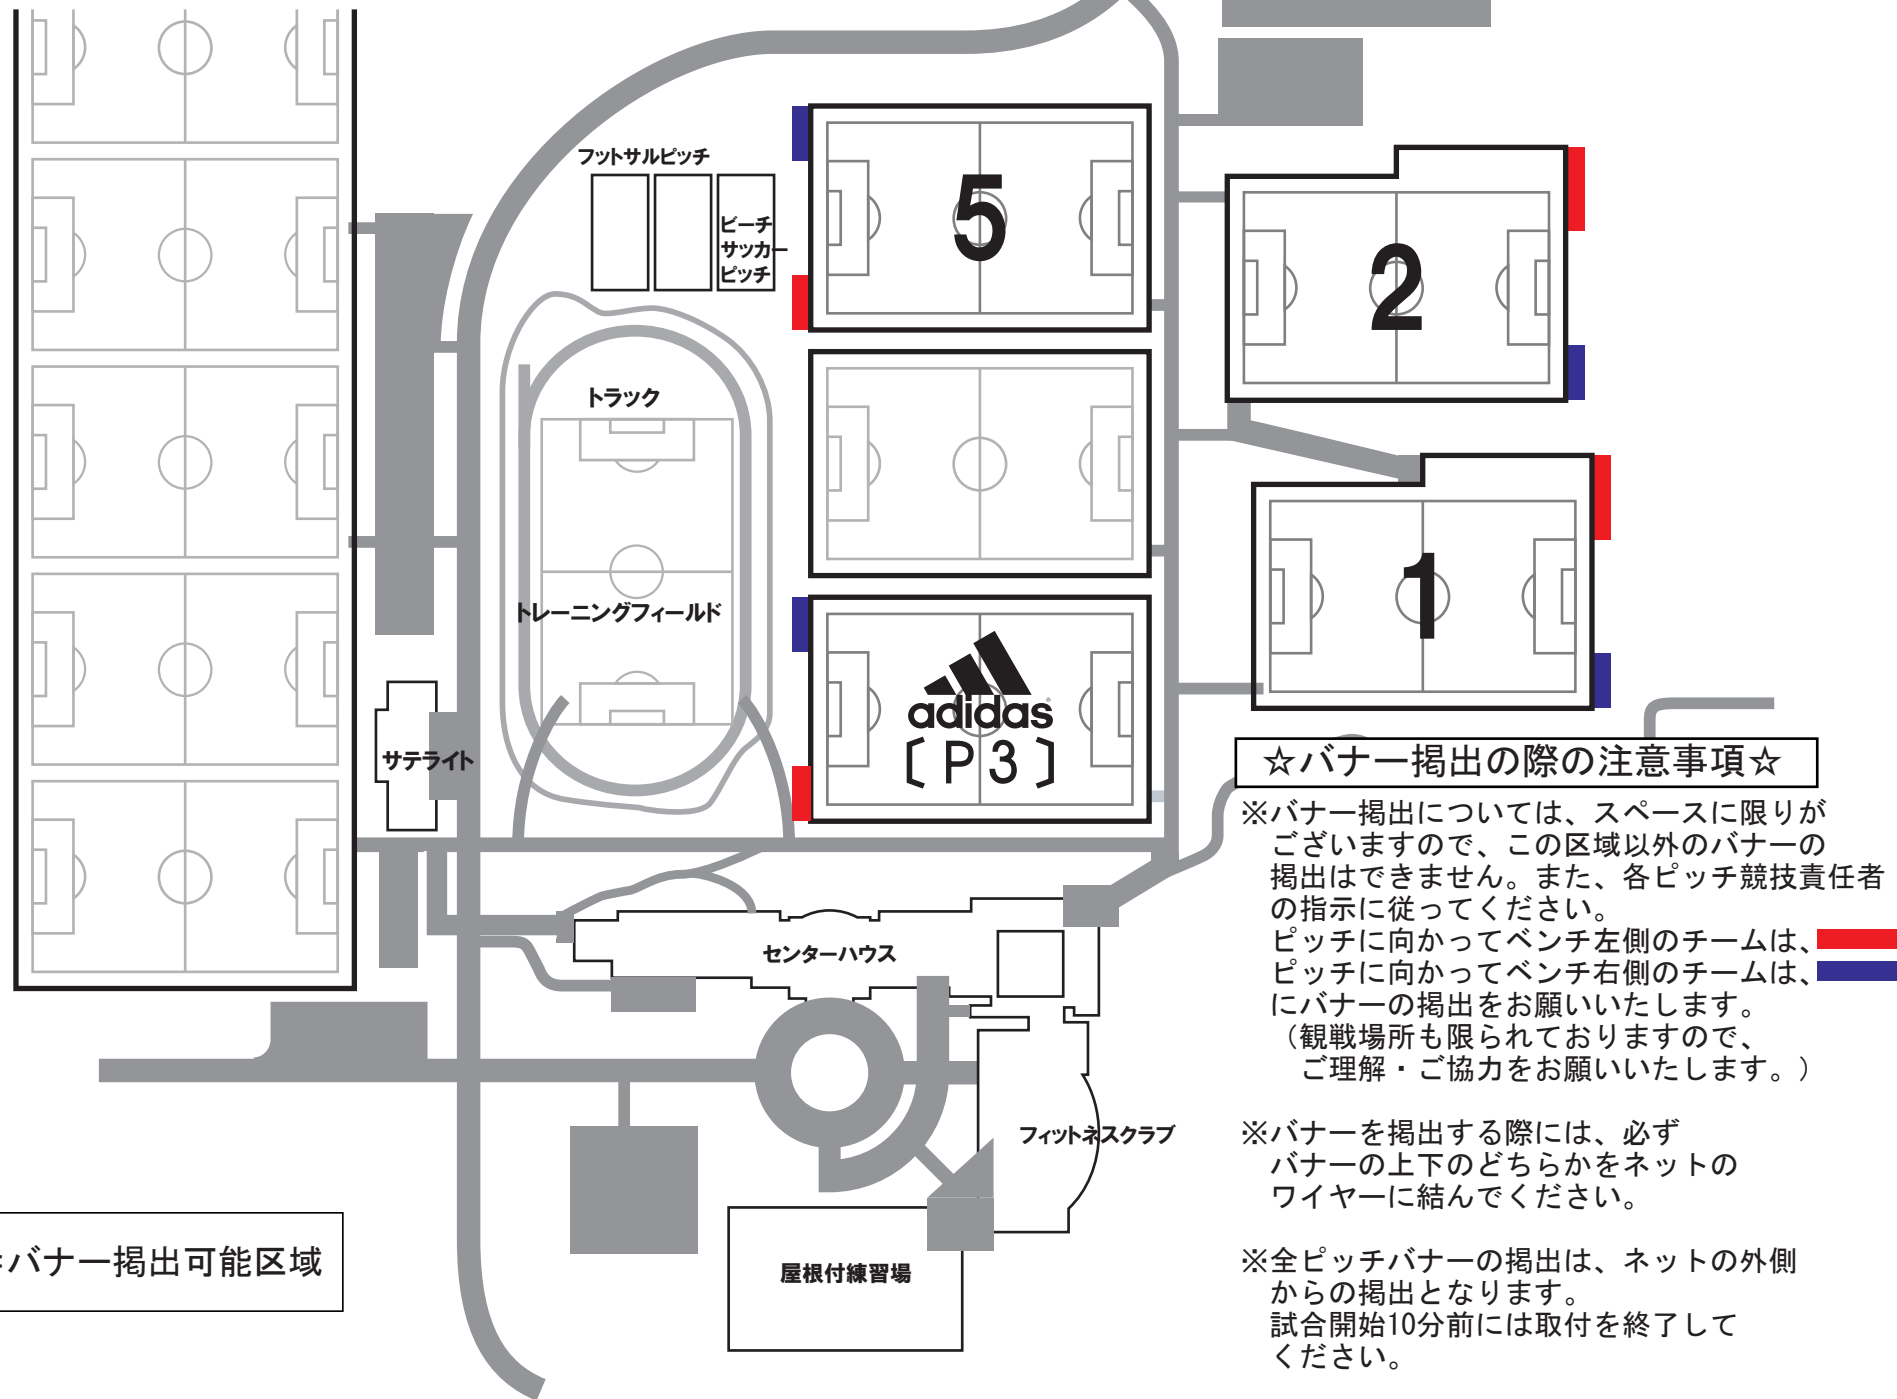

●応援バナー掲出可能区域

 = バナー掲出可能区域

☆バナー掲出の際の注意事項☆

- ※バナー掲出については、スペースに限りがございますので、この区域以外のバナーの掲出はできません。また、各ピッチ競技責任者の指示に従ってください。
ピッチに向かってベンチ左側のチームは、
ピッチに向かってベンチ右側のチームは、
にバナーの掲出をお願いいたします。
(観戦場所も限られておりますので、ご理解・ご協力をお願いいたします。)
- ※バナーを掲出する際には、必ずバナーの上下のどちらかをネットのワイヤーに結んでください。
- ※全ピッチバナーの掲出は、ネットの外側からの掲出となります。
試合開始10分前には取付を終了してください。